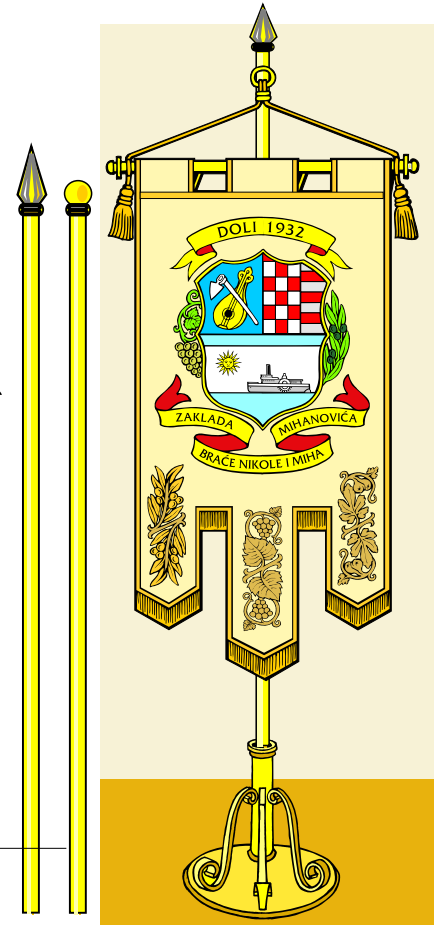

STALAK ZA POSTAVLJENJE KOPLJA DO VISINE 3,00 m
- promjer temeljne ploče - 40 cm